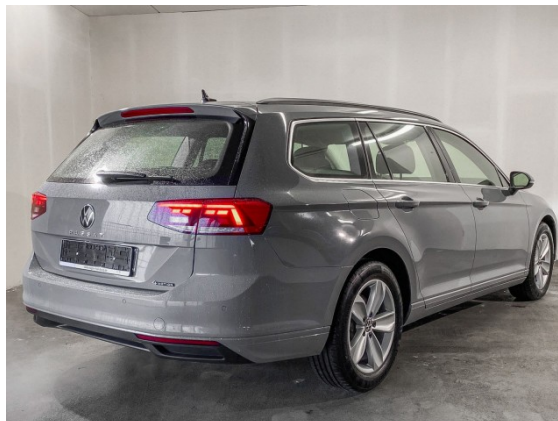

Unsere Leistungsversprechen

- 360° Gebrauchtwagen-Check
- Qualitätszertifikat
- Gebrauchtwagengarantie
- Wartungsfreiheit
- Umtauschrecht
- Finanzdienstleistungen
- Versicherungsangebote
- Inzahlungnahme
- Mobilitätsgarantie
- Ersatzmobilität

Zertifizierte
Gebrauchtwagen