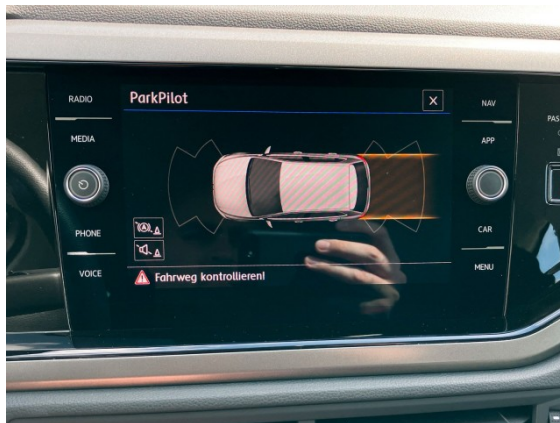

Qualitätszertifikat

Optik

- ✓ Lackierung
- ✓ Karosserie/Anbauteile
- ✓ Verglasung/Beleuchtung
- ✓ Felgen/Reifen
- ✓ Innenraum

Wartung

- ✓ Wartung/Inspektion
- ✓ Hauptuntersuchung
- ✓ vollständiges Zubehör

**360°
Gebrauchtwagen-Check**

Technik

- ✓ Aggregate/Antriebsstrang
- ✓ Lenkung/Fahrwerk
- ✓ Bremsanlage
- ✓ Unterboden/Abgasanlage
- ✓ Sicherheit/Elektronik

Garantie

- ✓ Garantienachweis
- ✓ Qualitätszertifikat
- ✓ vollständige Unterlagen

Zertifizierte Gebrauchtwagen