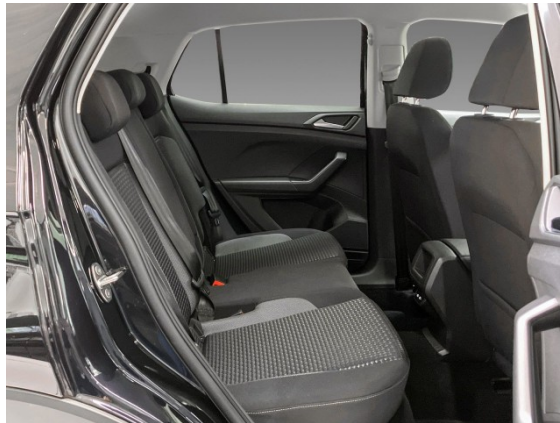

Qualitätszertifikat

Optik

Wartung

Technik

Garantie

Zertifizierte
Gebrauchtwagen