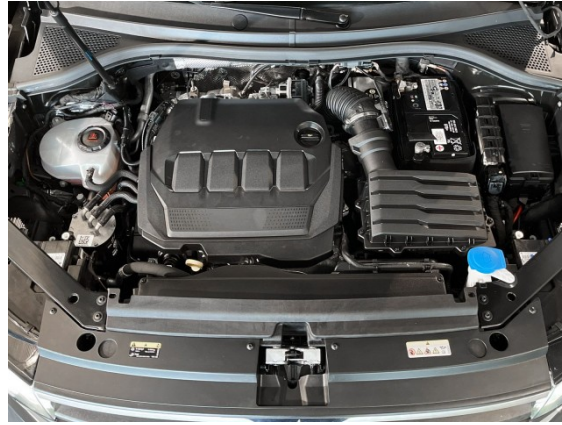

**Volkswagen Automobile
Hamburg**

Stockflethweg 30
22417 Hamburg
Tel. 040 / 52 72 27 - 330
volkswagen-hamburg.de

Anbieter: Volkswagen Automobile Hamburg - VGRHH GmbH Stockflethweg 30, 22417 Hamburg