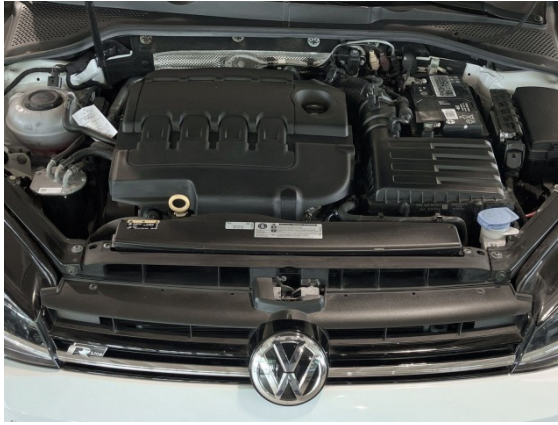

Volkswagen Automobile Hamburg GmbH

**Volkswagen Automobile
Hamburg**

Glinder Weg 2
21509 Glinde
Tel. 040 / 72 77 92 - 22
volkswagen-hamburg.de

**Zertifizierte
Gebrauchtwagen**

Anbieter: Volkswagen Automobile Hamburg GmbH Glinder Weg 2, 21509 Glinde