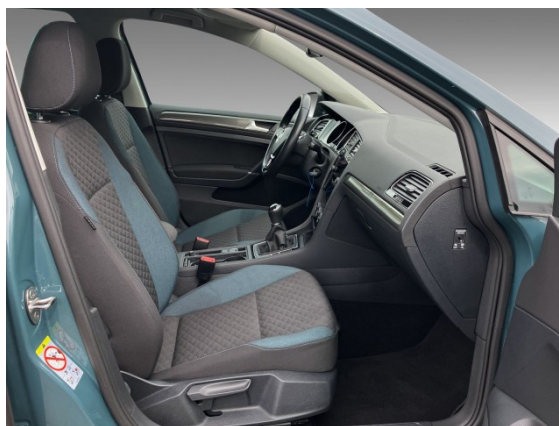

18 Fahrzeugbilder

Volkswagen Automobile Hamburg
Hörner Landstraße | 040 / 650 61 - 263

Unsere Leistungsversprechen

- 360° Gebrauchtwagen-Check
- Qualitätszertifikat
- Gebrauchtwagengarantie
- Wartungsfreiheit
- Umtauschrecht
- Finanzdienstleistungen
- Versicherungsangebote
- Inzahlungnahme
- Mobilitätsgarantie
- Ersatzmobilität